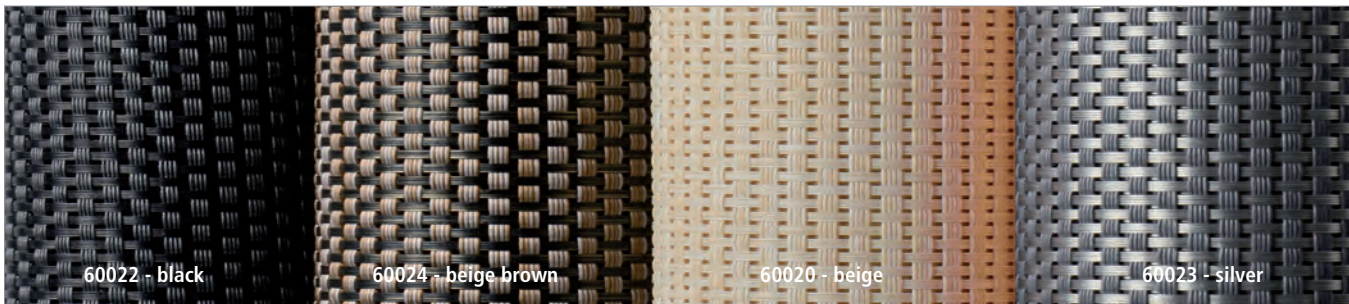

60510 - LINES orange red

60511 - LINES orange, yellow

60531 - LINES black

60532 - LINES pastell

60533 - LINES bordeaux

60534 - LINES red

60530 - LINES grey

60540 - FRAMES grey

60541 - FRAMES black

TABLE SET

60022 - black

60024 - beige brown

60020 - beige

60023 - silver

Schmalband Tischläufer

table runner fine fabric
camino de mesa
chemin de table